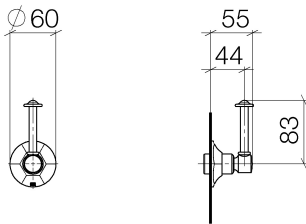

Dusche - Madison Flair  
Unterputzventil rechtsschließend 3/4" - chrom  
Artikelnummer: 36 608 371-00

chrom

## Maßzeichnung

Alle Angaben in mm / inch = mm x 0,0394

Dusche - Madison Flair  
Unterputzventil rechtsschließend 3/4" - chrom  
Artikelnummer: 36 608 371-00

Dusche - Madison Flair  
Unterputzventil rechtsschließend 3/4" - chrom  
Artikelnummer: 36 608 371-00