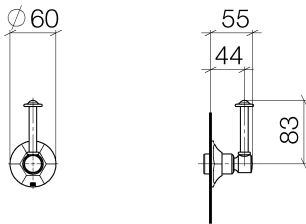

Dusche - Madison Flair
Unterputzventil rechtsschließend 3/4" - platin matt
Artikelnummer: 36 608 371-06

platin matt

Maßzeichnung

Alle Angaben in mm / inch = mm x 0,0394

Dusche - Madison Flair

Unterputzventil rechtsschließend 3/4" - platin matt

Artikelnummer: 36 608 371-06

Dusche - Madison Flair

Unterputzventil rechtsschließend 3/4" - platin matt

Artikelnummer: 36 608 371-06

Weitere Oberflächenvarianten

chrom

36 608 371-00

platin