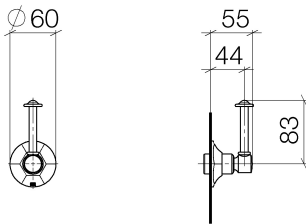

Dusche - Madison Flair
Unterputzventil rechtsschließend 3/4" - platin
Artikelnummer: 36 608 371-08

platin

Maßzeichnung

Alle Angaben in mm / inch = mm x 0,0394

Dusche - Madison Flair

Unterputzventil rechtsschließend 3/4" - platin

Artikelnummer: 36 608 371-08

Dusche - Madison Flair
Unterputzventil rechtsschließend 3/4" - platin
Artikelnummer: 36 608 371-08

Weitere Oberflächenvarianten

chrom
36 608 371-00

platin matt
36 608 371-06

messing
36 608 371-09