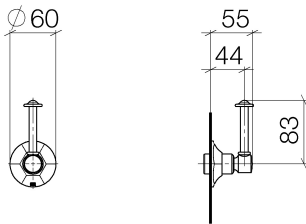

Dusche - Madison Flair
Unterputzventil rechtsschließend 3/4" - messing
Artikelnummer: 36 608 371-09

messing

Maßzeichnung

Alle Angaben in mm / inch = mm x 0,0394

Dusche - Madison Flair

Unterputzventil rechtsschließend 3/4" - messing

Artikelnummer: 36 608 371-09

Dusche - Madison Flair
Unterputzventil rechtsschließend 3/4" - messing
Artikelnummer: 36 608 371-09

Weitere Oberflächenvarianten

chrom
36 608 371-00

platin matt
36 608 371-06

platin
36 608 371-08