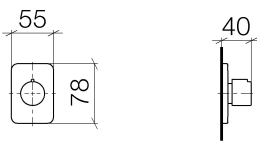

Dusche - LULU
Unterputzventil rechtsschließend 3/4" - chrom
Artikelnummer: 36 608 710-00

- Rosette 78 x 55 mm
- Oberteil mit ablängbarer Spindel und Hülse
- Passt zu LULU

chrom

Zu diesem Artikel wird Zubehör benötigt.

Maßzeichnung

Alle Angaben in mm / inch = mm x 0,0394

Dusche - LULU
Unterputzventil rechtsschließend 3/4" - chrom
Artikelnummer: 36 608 710-00

Dusche - LULU
Unterputzventil rechtsschließend 3/4" - chrom
Artikelnummer: 36 608 710-00