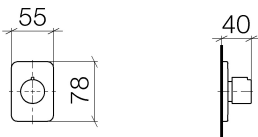

## Dusche - LULU

Unterputzventil rechtsschließend 3/4" - platin matt

Artikelnummer: 36 608 710-06

- Rosette 78 x 55 mm
- Oberteil mit ablängbarer Spindel und Hülse
- Um die überproportional gestiegenen Materialkosten auszugleichen, sehen wir uns leider gezwungen, ab dem 1. Juni 2020 einen Edelmetallzuschlag in Höhe von zehn Prozent für diesen Artikel zu berechnen.
- Der Zuschlag ist nicht im angezeigten Preis enthalten.
- Passt zu LULU

## Maßzeichnung

Alle Angaben in mm / inch = mm x 0,0394

Dusche - LULU

Unterputzventil rechtsschließend 3/4" - platin matt

Artikelnummer: 36 608 710-06

Dusche - LULU  
Unterputzventil rechtsschließend 3/4" - platin matt  
Artikelnummer: 36 608 710-06