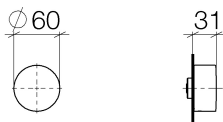

Dusche - Deque

Unterputzventil rechtsschließend 3/4" - Dark Platinum matt

Artikelnummer: 36 608 740-99

- ohne Rosette
- Griff Ø 60 mm
- Oberteil mit ablängbarer Spindel und Hülse
- Passt zu CL.1, Meta

Dark Platinum matt

Zu diesem Artikel wird Zubehör benötigt.

Maßzeichnung

Alle Angaben in mm / inch = mm x 0,0394

Dusche - Deque

Unterputzventil rechtsschließend 3/4" - Dark Platinum matt

Artikelnummer: 36 608 740-99

Dusche - Deque