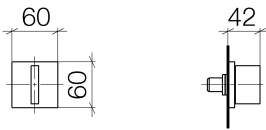

Dusche - MEM

Unterputzventil rechtsschließend 3/4" - platin matt

Artikelnummer: 36 608 782-06

- Rosette 60 x 60 mm
- Oberteil mit ablängbarer Spindel und Hülse
- Um die überproportional gestiegenen Materialkosten auszugleichen, sehen wir uns leider gezwungen, ab dem 1. Juni 2020 einen Edelmetallzuschlag in Höhe von zehn Prozent für diesen Artikel zu berechnen.
- Der Zuschlag ist nicht im angezeigten Preis enthalten.
- Passt zu MEM

platin matt

Zu diesem Artikel wird Zubehör benötigt.

Maßzeichnung

Alle Angaben in mm / inch = mm x 0,0394

Dusche - MEM

Unterputzventil rechtsschließend 3/4" - platin matt

Artikelnummer: 36 608 782-06

Dusche - MEM