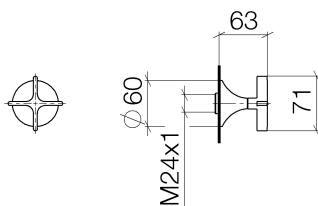

Dusche - VAIA

Unterputzventil rechtsschließend 3/4" - chrom

Artikelnummer: 36 608 809-00

- Rosette Ø 60 mm
- Oberteil mit ablängbarer Spindel und Hülse
- Passt zu VAIA

chrom

Zu diesem Artikel wird Zubehör benötigt.

## Maßzeichnung

Alle Angaben in mm / inch = mm x 0,0394

Dusche - VAIA

Unterputzventil rechtsschließend 3/4" - chrom

Artikelnummer: 36 608 809-00

Dusche - VAIA

Unterputzventil rechtsschließend 3/4" - chrom

Artikelnummer: 36 608 809-00