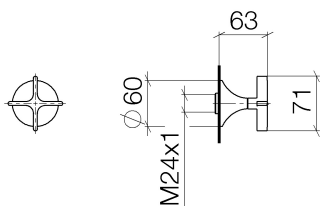

Dusche - VAIA

Unterputzventil rechtsschließend 3/4" - Dark Platinum matt

Artikelnummer: 36 608 809-99

- Rosette Ø 60 mm
- Oberteil mit ablängbarer Spindel und Hülse
- Passt zu VAIA

Dark Platinum matt

Zu diesem Artikel wird Zubehör benötigt.

Maßzeichnung

Alle Angaben in mm / inch = mm x 0,0394

Dusche - VAIA

Unterputzventil rechtsschließend 3/4" - Dark Platinum matt

Artikelnummer: 36 608 809-99

Dusche - VAIA

Unterputzventil rechtsschließend 3/4" - Dark Platinum matt