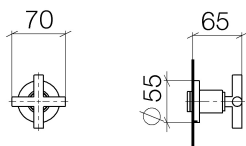

Dusche - Tara.

Unterputzventil rechtsschließend 3/4" - schwarz matt

Artikelnummer: 36 608 892-33

- Rosette Ø 55 mm
- Oberteil mit ablängbarer Spindel und Hülse
- Passt zu Tara.

schwarz matt

Zu diesem Artikel wird Zubehör benötigt.

Maßzeichnung

Alle Angaben in mm / inch = mm x 0,0394

Dusche - Tara.

Unterputzventil rechtsschließend 3/4" - schwarz matt

Artikelnummer: 36 608 892-33

Dusche - Tara.

Unterputzventil rechtsschließend 3/4" - schwarz matt