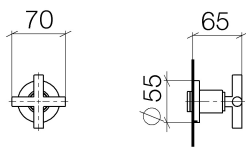

Dusche - Tara.

Unterputzventil rechtsschließend 3/4" - Dark Platinum matt

Artikelnummer: 36 608 892-99

- Rosette Ø 55 mm
- Oberteil mit ablängbarer Spindel und Hülse
- Passt zu Tara.

Dark Platinum matt

Zu diesem Artikel wird Zubehör benötigt.

## Maßzeichnung

Alle Angaben in mm / inch = mm x 0,0394

Dusche - Tara.

Unterputzventil rechtsschließend 3/4" - Dark Platinum matt

Artikelnummer: 36 608 892-99

Dusche - Tara.

Unterputzventil rechtsschließend 3/4" - Dark Platinum matt