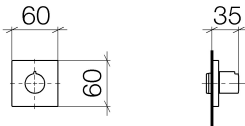

Dusche - Symetrics
Unterputzventil linksschließend 3/4" - chrom
Artikelnummer: 36 608 980-00

- Rosette 60 x 60 mm
- Oberteil mit ablängbarer Spindel und Hülse
- Passt zu Symetrics

chrom

Zu diesem Artikel wird Zubehör benötigt.

Maßzeichnung

Alle Angaben in mm / inch = mm x 0,0394

Dusche - Symetrics

Unterputzventil linksschließend 3/4" - chrom

Artikelnummer: 36 608 980-00

Dusche - Symetrics
Unterputzventil linksschließend 3/4" - chrom
Artikelnummer: 36 608 980-00