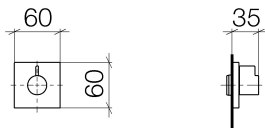

Dusche - Symetrics
Unterputzventil linksschließend 3/4" - chrom
Artikelnummer: 36 608 985-00

- Rosette 60 x 60 mm
- Oberteil mit ablängbarer Spindel und Hülse
- Passt zu Symetrics

chrom

Zu diesem Artikel wird Zubehör benötigt.

Maßzeichnung

Alle Angaben in mm / inch = mm x 0,0394

Dusche - Symetrics

Unterputzventil linksschließend 3/4" - chrom

Artikelnummer: 36 608 985-00

Dusche - Symetrics

Unterputzventil linksschließend 3/4" - chrom