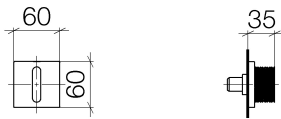

Waschtisch - CL.1

Unterputzventil linksschließend warm 1/2" - platin matt

Artikelnummer: 36 627 707-06

- mit CASCADE-Struktur
- Rosette 60 x 60 mm
- Oberteil mit ablängbarer Spindel und Hülse
- Um die überproportional gestiegenen Materialkosten auszugleichen, sehen wir uns leider gezwungen, ab dem 1. Juni 2020 einen Edelmetallzuschlag in Höhe von zehn Prozent für diesen Artikel zu berechnen.
- Der Zuschlag ist nicht im angezeigten Preis enthalten.

platin matt

Zu diesem Artikel wird Zubehör benötigt.

Maßzeichnung

Alle Angaben in mm / inch = mm x 0,0394

Waschtisch - CL.1

Unterputzventil linksschließend warm 1/2" - platin matt

Artikelnummer: 36 627 707-06

Waschtisch - CL.1

Unterputzventil linksschließend warm 1/2" - platin matt

Artikelnummer: 36 627 707-06

Weitere Oberflächenvarianten

chrom

36 627 707-00

Dark Platinum matt

36 627 707-99