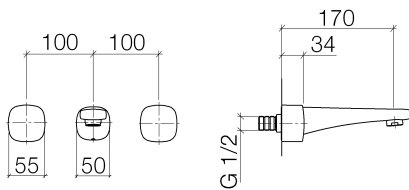

Waschtisch - Gentle

Waschtisch-Wandbatterie ohne Ablaufgarnitur - chrom

Artikelnummer: 36 707 720-00

- Ausladung 170 mm
- starrer Auslauf
- runder luftangereicherter Strahl
- Bohrungsdurchmesser Seitenventil 40 mm
- Bohrungsdurchmesser Auslauf 40 mm
- Durchfluss max. 5,7 l/min
- bleifrei
- Armaturengruppe nach DIN 4109: 1

chrom

Zu diesem Artikel wird Zubehör benötigt.

Maßzeichnung

Alle Angaben in mm / inch = mm x 0,0394

Waschtisch - Gentle

Waschtisch-Wandbatterie ohne Ablaufgarnitur - chrom

Artikelnummer: 36 707 720-00

Durchflussdiagramm

Waschtisch - Gentle

Waschtisch-Wandbatterie ohne Ablaufgarnitur - chrom

Artikelnummer: 36 707 720-00

Benötigtes Zubehör

35 707 970 90

UP-Wandbatterie Auslauf
mittig -

35 712 970 90

UP-Wandbatterie variable
Positionierung -