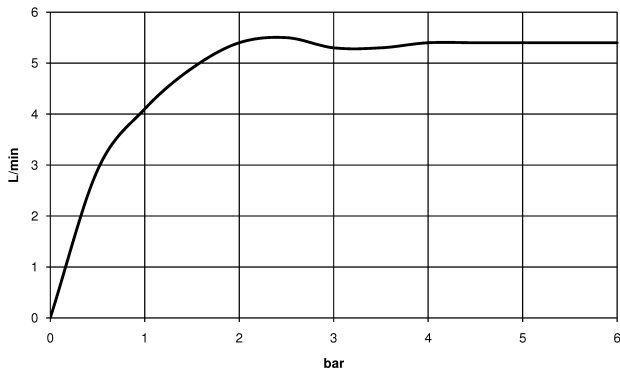

chrom

Zu diesem Artikel wird Zubehör benötigt.

Maßzeichnung

Alle Angaben in mm / inch = mm x 0,0394

Waschtisch - Gentle

Waschtisch-Wandbatterie ohne Ablaufgarnitur - chrom

Artikelnummer: 36 707 720-00

Durchflussdiagramm