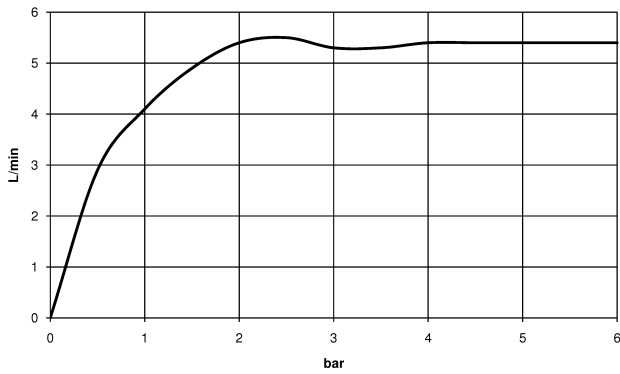

chrom

Zu diesem Artikel wird Zubehör benötigt.

Maßzeichnung

Alle Angaben in mm / inch = mm x 0,0394

Waschtisch - MEM

Waschtisch-Wandbatterie ohne Ablaufgarnitur - chrom

Artikelnummer: 36 707 782-00

Durchflussdiagramm