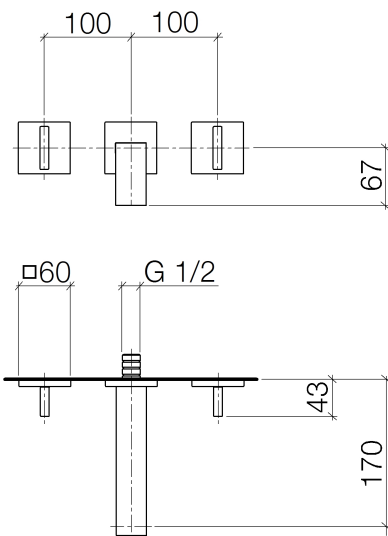

Waschtisch - MEM

Waschtisch-Wandbatterie ohne Ablaufgarnitur - chrom

Artikelnummer: 36 707 782-00

- Ausladung 170 mm
- starrer Auslauf
- rechteckiger luftangereicherter Strahl
- Bohrungsdurchmesser Seitenventil 40 mm
- Bohrungsdurchmesser Auslauf 40 mm
- Einzelrosetten 60 x 60 mm
- Durchfluss max. 5,7 l/min
- bleifrei
- Armaturengruppe nach DIN 4109: 1

chrom

Zu diesem Artikel wird Zubehör benötigt.

Maßzeichnung

Alle Angaben in mm / inch = mm x 0,0394

Waschtisch - MEM

Waschtisch-Wandbatterie ohne Ablaufgarnitur - chrom

Artikelnummer: 36 707 782-00

Durchflussdiagramm