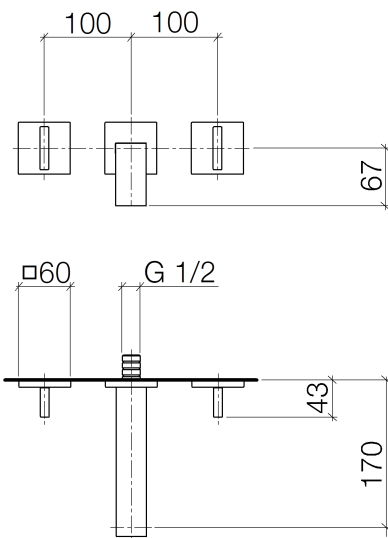

Waschtisch - MEM

Waschtisch-Wandbatterie ohne Ablaufgarnitur - platin matt

Artikelnummer: 36 707 782-06

- Ausladung 170 mm
- starrer Auslauf
- rechteckiger luftangereicherter Strahl
- Bohrungsdurchmesser Seitenventil 40 mm
- Bohrungsdurchmesser Auslauf 40 mm
- Einzelrosetten 60 x 60 mm
- Durchfluss max. 5,7 l/min
- bleifrei
- Armaturengruppe nach DIN 4109: 1
- Um die überproportional gestiegenen Materialkosten auszugleichen, sehen wir uns leider gezwungen, ab dem 1. Juni 2020 einen Edelmetallzuschlag in Höhe von zehn Prozent für diesen Artikel zu berechnen.
- Der Zuschlag ist nicht im angezeigten Preis enthalten.

platin matt

Zu diesem Artikel wird Zubehör benötigt.

Maßzeichnung

Alle Angaben in mm / inch = mm x 0,0394

Waschtisch - MEM

Waschtisch-Wandbatterie ohne Ablaufgarnitur - platin matt

Artikelnummer: 36 707 782-06

UP-Wandbatterie Auslauf
mittig -

35 712 970 90

UP-Wandbatterie variable
Positionierung -