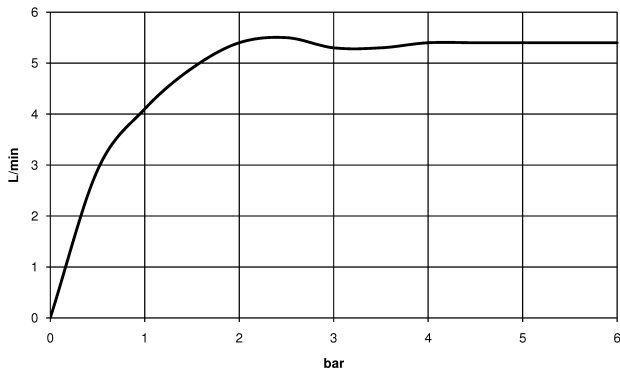

Waschtisch - MEM

Waschtisch-Wandbatterie ohne Ablaufgarnitur - platin matt

Artikelnummer: 36 707 782-06

Durchflussdiagramm