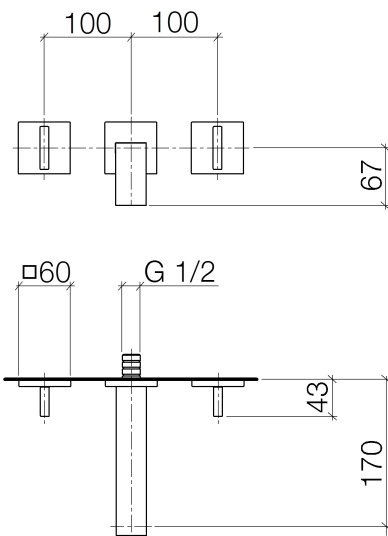

Waschtisch - MEM

Waschtisch-Wandbatterie ohne Ablaufgarnitur - Dark Platinum matt

Artikelnummer: 36 707 782-99

- Ausladung 170 mm
- starrer Auslauf
- rechteckiger luftangereicherter Strahl
- Bohrungsdurchmesser Seitenventil 40 mm
- Bohrungsdurchmesser Auslauf 40 mm
- Einzelrosetten 60 x 60 mm
- Durchfluss max. 5,7 l/min
- bleifrei
- Armaturengruppe nach DIN 4109: 1

Dark Platinum matt

Zu diesem Artikel wird Zubehör benötigt.

Maßzeichnung

Alle Angaben in mm / inch = mm x 0,0394

Waschtisch - MEM

Waschtisch-Wandbatterie ohne Ablaufgarnitur - Dark Platinum matt

Artikelnummer: 36 707 782-99

UP-Wandbatterie Auslauf
mittig -

35 712 970 90

UP-Wandbatterie variable
Positionierung -