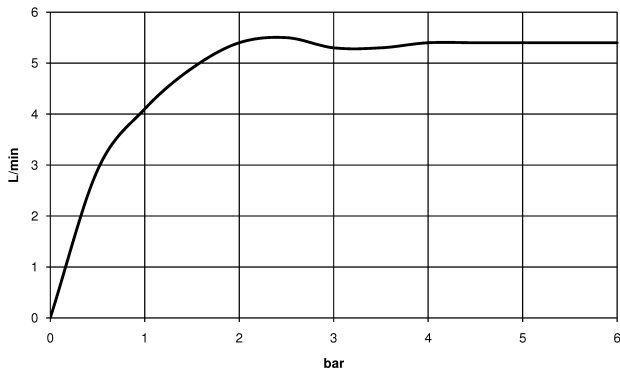

Waschtisch - MEM

Waschtisch-Wandbatterie ohne Ablaufgarnitur - Dark Platinum matt

Artikelnummer: 36 707 782-99

Durchflussdiagramm