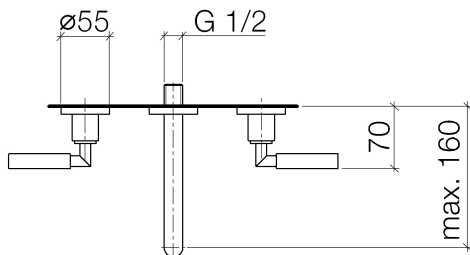

Waschtisch - Tara.

Waschtisch-Wandbatterie ohne Ablaufgarnitur - chrom

Artikelnummer: 36 707 882-00

- Ausladung 160 mm
- starrer Auslauf
- runder luftangereicherter Strahl
- Bohrungsdurchmesser Seitenventil 40 mm
- Bohrungsdurchmesser Auslauf 40 mm
- Rosette Ø 55 mm
- Durchfluss max. 7 l/min
- bleifrei
- Armaturengruppe nach DIN 4109: 1

chrom

Zu diesem Artikel wird Zubehör benötigt.

Maßzeichnung

Alle Angaben in mm / inch = mm x 0,0394

Waschtisch - Tara.

Waschtisch-Wandbatterie ohne Ablaufgarnitur - chrom

Artikelnummer: 36 707 882-00

Durchflussdiagramm