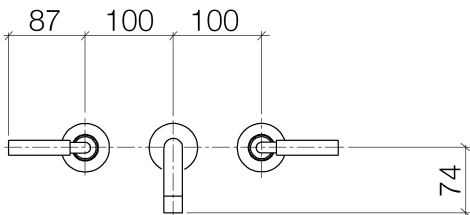

Waschtisch - Tara.

Waschtisch-Wandbatterie ohne Ablaufgarnitur - chrom

Artikelnummer: 36 707 882-00

- Ausladung 160 mm
- starrer Auslauf
- runder luftangereicherter Strahl
- Bohrungsdurchmesser Seitenventil 40 mm
- Bohrungsdurchmesser Auslauf 40 mm
- Rosette Ø 55 mm
- Durchfluss max. 7 l/min
- bleifrei
- Armaturengruppe nach DIN 4109: 1

chrom

Zu diesem Artikel wird Zubehör benötigt.

Maßzeichnung

Alle Angaben in mm / inch = mm x 0,0394

Waschtisch - Tara.

Waschtisch-Wandbatterie ohne Ablaufgarnitur - chrom

Artikelnummer: 36 707 882-00

Durchflussdiagramm

Waschtisch - Tara.

Waschtisch-Wandbatterie ohne Ablaufgarnitur - chrom

Artikelnummer: 36 707 882-00

Weitere Oberflächenvarianten

platin matt

36 707 882-06

platin

36 707 882-08