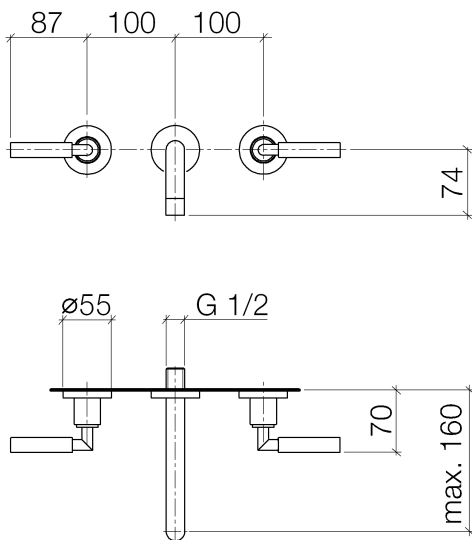

### Waschtisch-Wandbatterie ohne Ablaufgarnitur - platin matt

Artikelnummer: 36 707 882-06

- Ausladung 160 mm
- starrer Auslauf
- runder luftangereicherter Strahl
- Bohrungsdurchmesser Seitenventil 40 mm
- Bohrungsdurchmesser Auslauf 40 mm
- Rosette Ø 55 mm
- Durchfluss max. 7 l/min
- bleifrei
- Armaturengruppe nach DIN 4109: 1
- Um die überproportional gestiegenen Materialkosten auszugleichen, sehen wir uns leider gezwungen, ab dem 1. Juni 2020 einen Edelmetallzuschlag in Höhe von zehn Prozent für diesen Artikel zu berechnen.
- Der Zuschlag ist nicht im angezeigten Preis enthalten.

## Maßzeichnung

Alle Angaben in mm / inch = mm x 0,0394

Waschtisch - Tara.

Waschtisch-Wandbatterie ohne Ablaufgarnitur - platin matt

Artikelnummer: 36 707 882-06