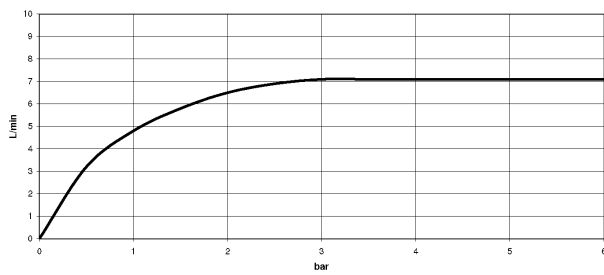

platin

Zu diesem Artikel wird Zubehör benötigt.

Maßzeichnung

Alle Angaben in mm / inch = mm x 0,0394

Waschtisch - Tara.

Waschtisch-Wandbatterie ohne Ablaufgarnitur - platin

Artikelnummer: 36 707 882-08

Durchflussdiagramm