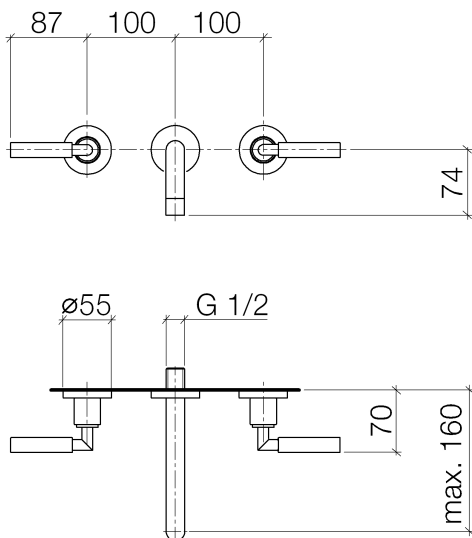

Waschtisch - Tara.

Waschtisch-Wandbatterie ohne Ablaufgarnitur - platin

Artikelnummer: 36 707 882-08

- Ausladung 160 mm
- starrer Auslauf
- runder luftangereicherter Strahl
- Bohrungsdurchmesser Seitenventil 40 mm
- Bohrungsdurchmesser Auslauf 40 mm
- Rosette Ø 55 mm
- Durchfluss max. 7 l/min
- bleifrei
- Armaturengruppe nach DIN 4109: 1
- Um die überproportional gestiegenen Materialkosten auszugleichen, sehen wir uns leider gezwungen, ab dem 1. Juni 2020 einen Edelmetallzuschlag in Höhe von zehn Prozent für diesen Artikel zu berechnen.
- Der Zuschlag ist nicht im angezeigten Preis enthalten.

platin

Zu diesem Artikel wird Zubehör benötigt.

Maßzeichnung

Alle Angaben in mm / inch = mm x 0,0394

Waschtisch - Tara.

Waschtisch-Wandbatterie ohne Ablaufgarnitur - platin

Artikelnummer: 36 707 882-08

Durchflussdiagramm

Waschtisch - Tara.

Waschtisch-Wandbatterie ohne Ablaufgarnitur - platin

Artikelnummer: 36 707 882-08

Weitere Oberflächenvarianten

chrom

36 707 882-00

platin matt

36 707 882-06