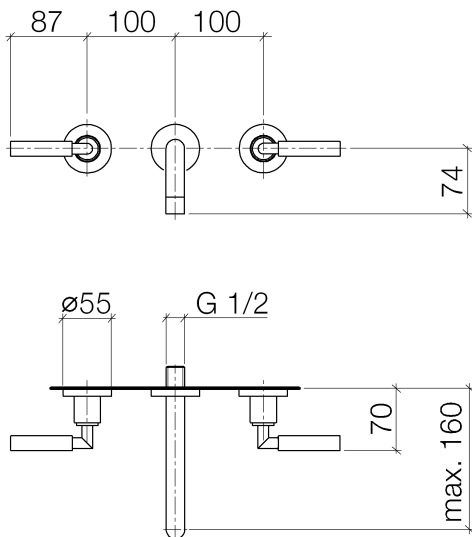

Waschtisch - Tara.

Waschtisch-Wandbatterie ohne Ablaufgarnitur - weiß matt

Artikelnummer: 36 707 882-10

- Ausladung 160 mm
- starrer Auslauf
- runder luftangereicherter Strahl
- Bohrungsdurchmesser Seitenventil 40 mm
- Bohrungsdurchmesser Auslauf 40 mm
- Rosette Ø 55 mm
- Durchfluss max. 7 l/min
- bleifrei

weiß matt

Zu diesem Artikel wird Zubehör benötigt.

Maßzeichnung

Alle Angaben in mm / inch = mm x 0,0394

Waschtisch - Tara.

Waschtisch-Wandbatterie ohne Ablaufgarnitur - weiß matt

Artikelnummer: 36 707 882-10

### Durchflussdiagramm

## Waschtisch - Tara.

Waschtisch-Wandbatterie ohne Ablaufgarnitur - weiß matt

Artikelnummer: 36 707 882-10