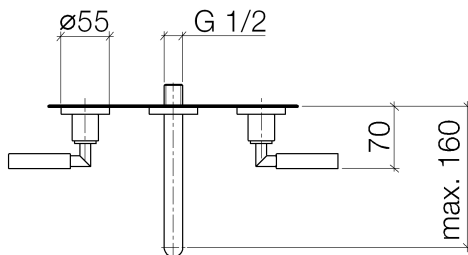

Waschtisch - Tara.

Waschtisch-Wandbatterie ohne Ablaufgarnitur - schwarz matt

Artikelnummer: 36 707 882-33

- Ausladung 160 mm
- starrer Auslauf
- runder luftangereicherter Strahl
- Bohrungsdurchmesser Seitenventil 40 mm
- Bohrungsdurchmesser Auslauf 40 mm
- Rosette Ø 55 mm
- Durchfluss max. 7 l/min
- bleifrei
- Armaturengruppe nach DIN 4109: 1

schwarz matt

Zu diesem Artikel wird Zubehör benötigt.

Maßzeichnung

Alle Angaben in mm / inch = mm x 0,0394

Waschtisch - Tara.

Waschtisch-Wandbatterie ohne Ablaufgarnitur - schwarz matt

Artikelnummer: 36 707 882-33

Durchflussdiagramm

Waschtisch - Tara.

Waschtisch-Wandbatterie ohne Ablaufgarnitur - schwarz matt

Artikelnummer: 36 707 882-33

Weitere Oberflächenvarianten

chrom

36 707 882-00

platin matt