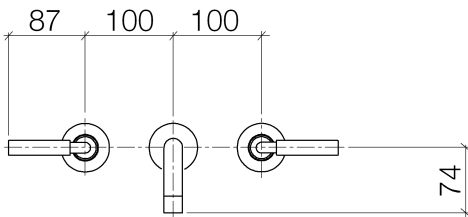

Waschtisch - Tara.

Waschtisch-Wandbatterie ohne Ablaufgarnitur - schwarz matt

Artikelnummer: 36 707 882-33

- Ausladung 160 mm
- starrer Auslauf
- runder luftangereicherter Strahl
- Bohrungsdurchmesser Seitenventil 40 mm
- Bohrungsdurchmesser Auslauf 40 mm
- Rosette Ø 55 mm
- Durchfluss max. 7 l/min
- bleifrei
- Armaturengruppe nach DIN 4109: 1

schwarz matt

Zu diesem Artikel wird Zubehör benötigt.

Maßzeichnung

Alle Angaben in mm / inch = mm x 0,0394

Waschtisch - Tara.

Waschtisch-Wandbatterie ohne Ablaufgarnitur - schwarz matt

Artikelnummer: 36 707 882-33

Durchflussdiagramm

Waschtisch - Tara.

Waschtisch-Wandbatterie ohne Ablaufgarnitur - schwarz matt

Artikelnummer: 36 707 882-33

Weitere Oberflächenvarianten

chrom

36 707 882-00

platin matt