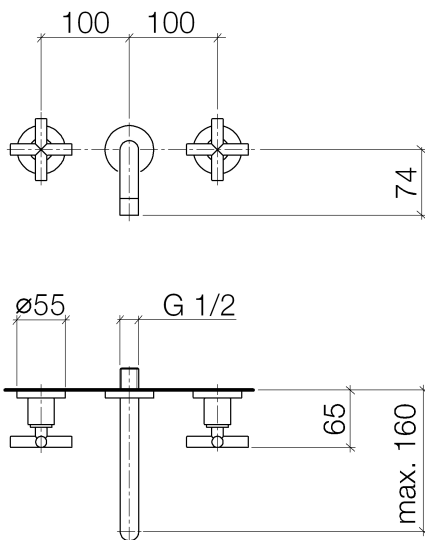

Waschtisch - Tara.

Waschtisch-Wandbatterie ohne Ablaufgarnitur - platin matt

Artikelnummer: 36 707 892-06

- Ausladung 160 mm
- starrer Auslauf
- runder luftangereicherter Strahl
- Bohrungsdurchmesser Seitenventil 40 mm
- Bohrungsdurchmesser Auslauf 40 mm
- Rosetten Ø 55 mm
- Durchfluss max. 7 l/min
- bleifrei
- Armaturengruppe nach DIN 4109: 1
- Um die überproportional gestiegenen Materialkosten auszugleichen, sehen wir uns leider gezwungen, ab dem 1. Juni 2020 einen Edelmetallzuschlag in Höhe von zehn Prozent für diesen Artikel zu berechnen.
- Der Zuschlag ist nicht im angezeigten Preis enthalten.

platin matt

Zu diesem Artikel wird Zubehör benötigt.

Maßzeichnung

Alle Angaben in mm / inch = mm x 0,0394

Waschtisch - Tara.

Waschtisch-Wandbatterie ohne Ablaufgarnitur - platin matt

Artikelnummer: 36 707 892-06

### Durchflussdiagramm

Waschtisch - Tara.

Waschtisch-Wandbatterie ohne Ablaufgarnitur - platin matt

Artikelnummer: 36 707 892-06

Weitere Oberflächenvarianten

chrom  
36 707 892-00

platin  
36 707 892-08

weiß matt  
36 707 892-10

35 712 970 90  
UP-Wandbatterie variable  
Positionierung -

35 713 970 90  
UP-Wandbatterie Auslauf  
links -

35 714 970 90  
UP-Wandbatterie Auslauf  
rechts -