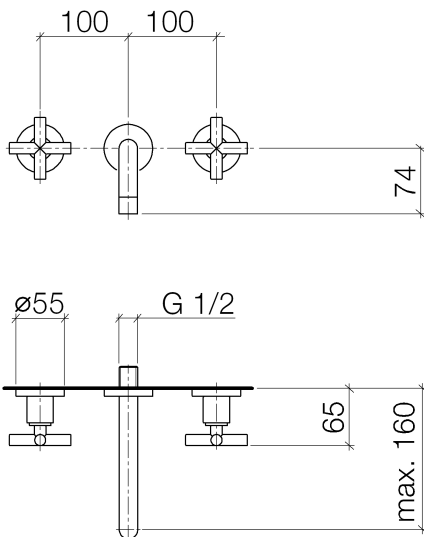

Waschtisch - Tara.

Waschtisch-Wandbatterie ohne Ablaufgarnitur - weiß matt

Artikelnummer: 36 707 892-10

- Ausladung 160 mm
- starrer Auslauf
- runder luftangereicherter Strahl
- Bohrungsdurchmesser Seitenventil 40 mm
- Bohrungsdurchmesser Auslauf 40 mm
- Rosetten Ø 55 mm
- Durchfluss max. 7 l/min
- bleifrei

weiß matt

Zu diesem Artikel wird Zubehör benötigt.

Maßzeichnung

Alle Angaben in mm / inch = mm x 0,0394

Waschtisch - Tara.

Waschtisch-Wandbatterie ohne Ablaufgarnitur - weiß matt

Artikelnummer: 36 707 892-10

### Durchflussdiagramm

## Waschtisch - Tara.

Waschtisch-Wandbatterie ohne Ablaufgarnitur - weiß matt

Artikelnummer: 36 707 892-10