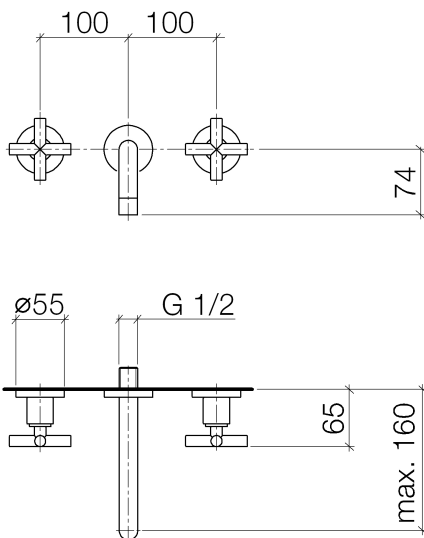

Waschtisch - Tara.

Waschtisch-Wandbatterie ohne Ablaufgarnitur - schwarz matt

Artikelnummer: 36 707 892-33

- Ausladung 160 mm
- starrer Auslauf
- runder luftangereicherter Strahl
- Bohrungsdurchmesser Seitenventil 40 mm
- Bohrungsdurchmesser Auslauf 40 mm
- Rosetten Ø 55 mm
- Durchfluss max. 7 l/min
- bleifrei
- Armaturengruppe nach DIN 4109: 1

schwarz matt

Zu diesem Artikel wird Zubehör benötigt.

Maßzeichnung

Alle Angaben in mm / inch = mm x 0,0394

Waschtisch - Tara.

Waschtisch-Wandbatterie ohne Ablaufgarnitur - schwarz matt

Artikelnummer: 36 707 892-33

Durchflussdiagramm

Waschtisch - Tara.

Waschtisch-Wandbatterie ohne Ablaufgarnitur - schwarz matt

Artikelnummer: 36 707 892-33

Weitere Oberflächenvarianten

chrom

36 707 892-00

platin matt