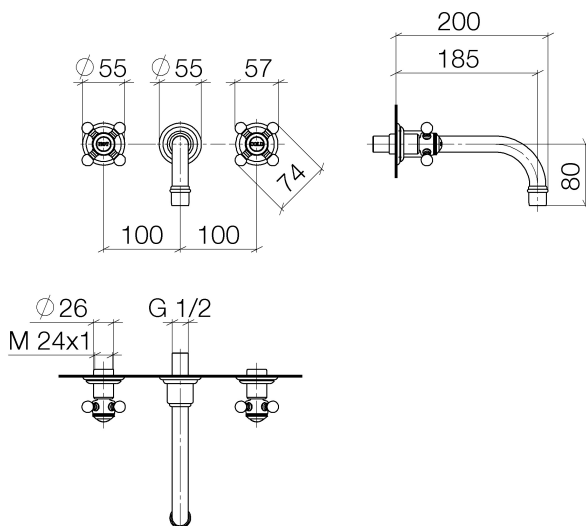

Waschtisch - Madison

Waschtisch-Wandbatterie ohne Ablaufgarnitur - platin

Artikelnummer: 36 712 361-08

- Ausladung 190 mm
- starrer Auslauf
- runder luftangereicherter Strahl
- Bohrungsdurchmesser Seitenventil 40 mm
- Bohrungsdurchmesser Auslauf 40 mm
- Schubrosetten Ø 55 mm
- Durchfluss max. 7 l/min
- bleifrei

platin

Zu diesem Artikel wird Zubehör benötigt.

Maßzeichnung

Alle Angaben in mm / inch = mm x 0,0394

Waschtisch - Madison

Waschtisch-Wandbatterie ohne Ablaufgarnitur - platin

Artikelnummer: 36 712 361-08

## Durchflussdiagramm