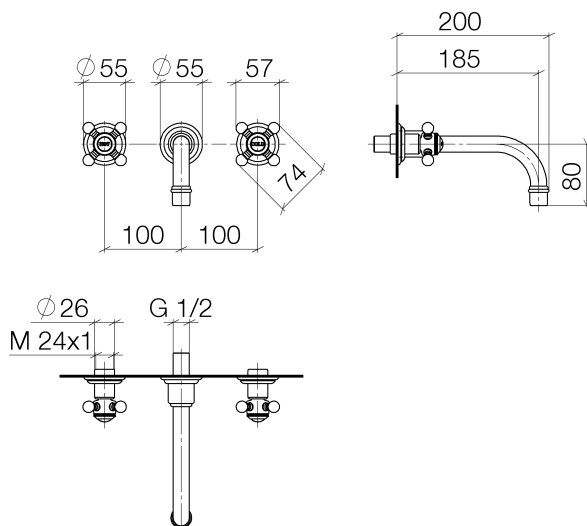

Waschtisch - Madison

Waschtisch-Wandbatterie ohne Ablaufgarnitur - messing

Artikelnummer: 36 712 361-09

- Ausladung 190 mm
- starrer Auslauf
- runder luftangereicherter Strahl
- Bohrungsdurchmesser Seitenventil 40 mm
- Bohrungsdurchmesser Auslauf 40 mm
- Schubrosetten Ø 55 mm
- Durchfluss max. 7 l/min
- bleifrei

messing

Zu diesem Artikel wird Zubehör benötigt.

Maßzeichnung

Alle Angaben in mm / inch = mm x 0,0394

Waschtisch - Madison

Waschtisch-Wandbatterie ohne Ablaufgarnitur - messing

Artikelnummer: 36 712 361-09

Durchflussdiagramm

35 707 970 90

UP-Wandbatterie Auslauf
mittig -

35 712 970 90

UP-Wandbatterie variable
Positionierung -