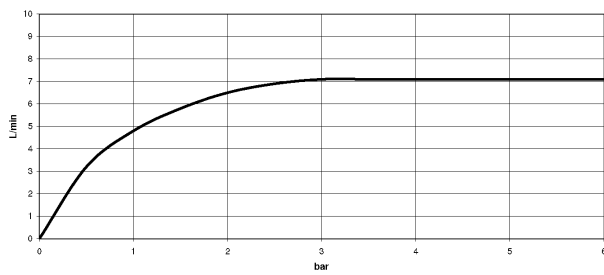

Waschtisch - Madison

Waschtisch-Wandbatterie ohne Ablaufgarnitur - Dark Platinum matt

Artikelnummer: 36 712 361-99

Durchflussdiagramm