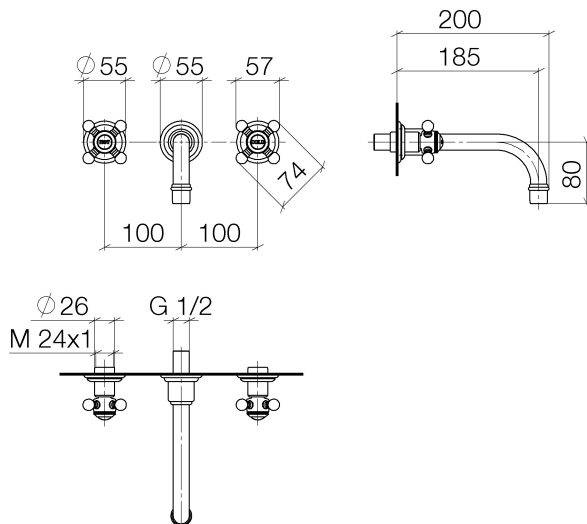

Waschtisch - Madison

Waschtisch-Wandbatterie ohne Ablaufgarnitur - Dark Platinum matt

Artikelnummer: 36 712 361-99

- Ausladung 190 mm
- starrer Auslauf
- runder luftangereicherter Strahl
- Bohrungsdurchmesser Seitenventil 40 mm
- Bohrungsdurchmesser Auslauf 40 mm
- Schubrosetten Ø 55 mm
- Durchfluss max. 7 l/min
- bleifrei

Dark Platinum matt

Zu diesem Artikel wird Zubehör benötigt.

Maßzeichnung

Alle Angaben in mm / inch = mm x 0,0394

Waschtisch - Madison

Waschtisch-Wandbatterie ohne Ablaufgarnitur - Dark Platinum matt

Artikelnummer: 36 712 361-99

Durchflussdiagramm

Waschtisch - Madison

Waschtisch-Wandbatterie ohne Ablaufgarnitur - Dark Platinum matt

Artikelnummer: 36 712 361-99

Weitere Oberflächenvarianten

chrom

36 712 361-00

platin matt