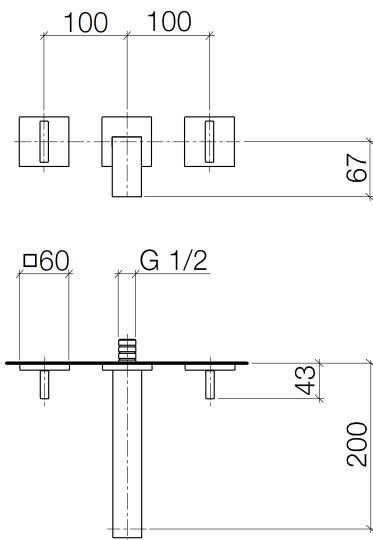

Waschtisch - MEM

Waschtisch-Wandbatterie ohne Ablaufgarnitur - platin matt

Artikelnummer: 36 712 782-06

- Ausladung 200 mm
- starrer Auslauf
- rechteckiger luftangereicherter Strahl
- Bohrungsdurchmesser Seitenventil 40 mm
- Bohrungsdurchmesser Auslauf 40 mm
- Einzelrosetten 60 x 60 mm
- Durchfluss max. 5,7 l/min
- bleifrei
- Armaturengruppe nach DIN 4109: 1
- Um die überproportional gestiegenen Materialkosten auszugleichen, sehen wir uns leider gezwungen, ab dem 1. Juni 2020 einen Edelmetallzuschlag in Höhe von zehn Prozent für diesen Artikel zu berechnen.
- Der Zuschlag ist nicht im angezeigten Preis enthalten.

platin matt

Zu diesem Artikel wird Zubehör benötigt.

Maßzeichnung

Alle Angaben in mm / inch = mm x 0,0394

Waschtisch - MEM

Waschtisch-Wandbatterie ohne Ablaufgarnitur - platin matt

Artikelnummer: 36 712 782-06

UP-Wandbatterie Auslauf
mittig -

35 712 970 90

UP-Wandbatterie variable
Positionierung -