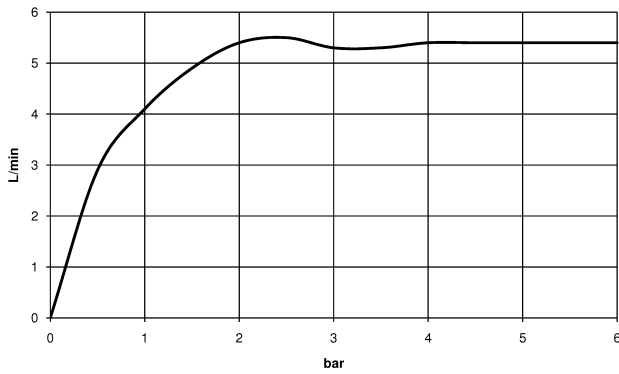

Waschtisch - MEM

Waschtisch-Wandbatterie ohne Ablaufgarnitur - platin matt

Artikelnummer: 36 712 782-06

Durchflussdiagramm