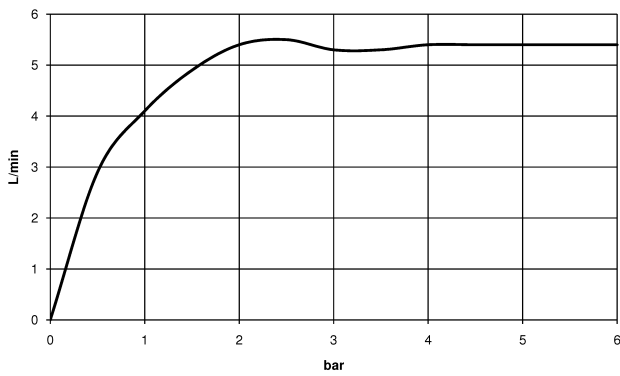

Waschtisch - MEM

Waschtisch-Wandbatterie ohne Ablaufgarnitur - platin

Artikelnummer: 36 712 782-08

Durchflussdiagramm