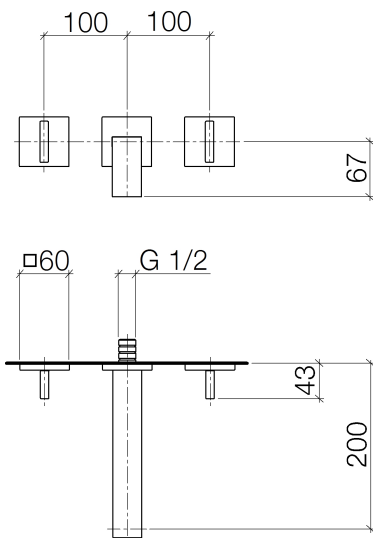

Waschtisch - MEM

Waschtisch-Wandbatterie ohne Ablaufgarnitur - platin

Artikelnummer: 36 712 782-08

- Ausladung 200 mm
- starrer Auslauf
- rechteckiger luftangereicherter Strahl
- Bohrungsdurchmesser Seitenventil 40 mm
- Bohrungsdurchmesser Auslauf 40 mm
- Einzelrosetten 60 x 60 mm
- Durchfluss max. 5,7 l/min
- bleifrei
- Armaturengruppe nach DIN 4109: 1
- Um die überproportional gestiegenen Materialkosten auszugleichen, sehen wir uns leider gezwungen, ab dem 1. Juni 2020 einen Edelmetallzuschlag in Höhe von zehn Prozent für diesen Artikel zu berechnen.
- Der Zuschlag ist nicht im angezeigten Preis enthalten.

platin

Zu diesem Artikel wird Zubehör benötigt.

Maßzeichnung

Alle Angaben in mm / inch = mm x 0,0394

Waschtisch - MEM

Waschtisch-Wandbatterie ohne Ablaufgarnitur - platin

Artikelnummer: 36 712 782-08

Durchflussdiagramm