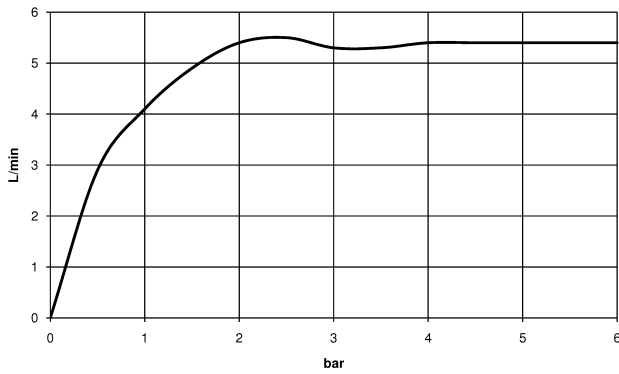

Waschtisch - MEM

Waschtisch-Wandbatterie ohne Ablaufgarnitur - Dark Platinum matt

Artikelnummer: 36 712 782-99

Durchflussdiagramm