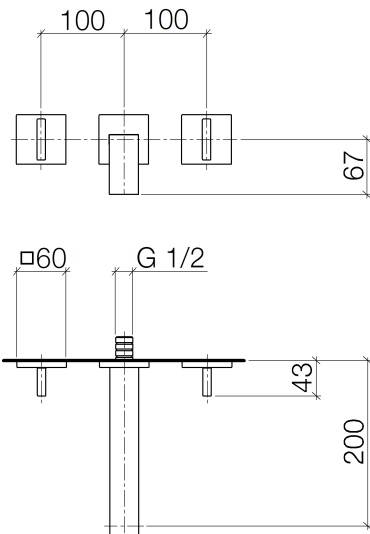

Waschtisch - MEM

Waschtisch-Wandbatterie ohne Ablaufgarnitur - Dark Platinum matt

Artikelnummer: 36 712 782-99

- Ausladung 200 mm
- starrer Auslauf
- rechteckiger luftangereicherter Strahl
- Bohrungsdurchmesser Seitenventil 40 mm
- Bohrungsdurchmesser Auslauf 40 mm
- Einzelrosetten 60 x 60 mm
- Durchfluss max. 5,7 l/min
- bleifrei
- Armaturengruppe nach DIN 4109: 1

Dark Platinum matt

Zu diesem Artikel wird Zubehör benötigt.

Maßzeichnung

Alle Angaben in mm / inch = mm x 0,0394

Waschtisch - MEM

Waschtisch-Wandbatterie ohne Ablaufgarnitur - Dark Platinum matt

Artikelnummer: 36 712 782-99

UP-Wandbatterie Auslauf
mittig -

35 712 970 90

UP-Wandbatterie variable
Positionierung -