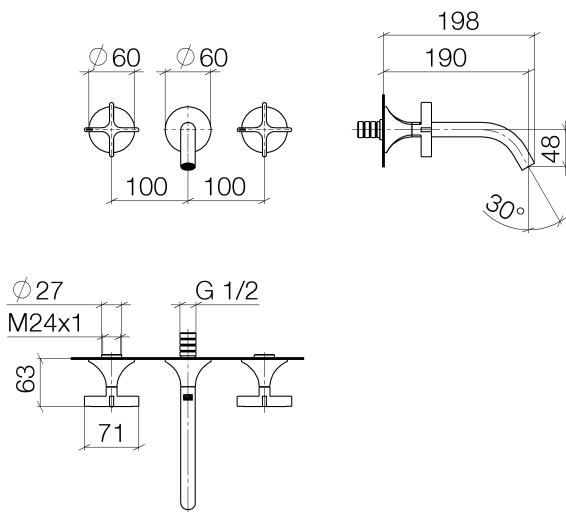

Waschtisch - VAIA

Waschtisch-Wandbatterie ohne Ablaufgarnitur - chrom

Artikelnummer: 36 712 809-00

- Ausladung 190 mm
- starrer Auslauf
- runder luftangereicherter Strahl
- Bohrungsdurchmesser Seitenventil 37 mm
- Bohrungsdurchmesser Auslauf 40 mm
- Rosetten Ø 60 mm
- Durchfluss max. 5,7 l/min
- bleifrei
- Armaturengruppe nach DIN 4109: 1

chrom

Zu diesem Artikel wird Zubehör benötigt.

Maßzeichnung

Alle Angaben in mm / inch = mm x 0,0394

Waschtisch - VAIA

Waschtisch-Wandbatterie ohne Ablaufgarnitur - chrom

Artikelnummer: 36 712 809-00

Durchflussdiagramm

Waschtisch - VAIA

Waschtisch-Wandbatterie ohne Ablaufgarnitur - chrom

Artikelnummer: 36 712 809-00

Weitere Oberflächenvarianten

platin matt

36 712 809-06

platin

36 712 809-08

35 712 970 90

UP-Wandbatterie variable
Positionierung -

35 713 970 90

UP-Wandbatterie Auslauf
links -

35 714 970 90

UP-Wandbatterie Auslauf
rechts -