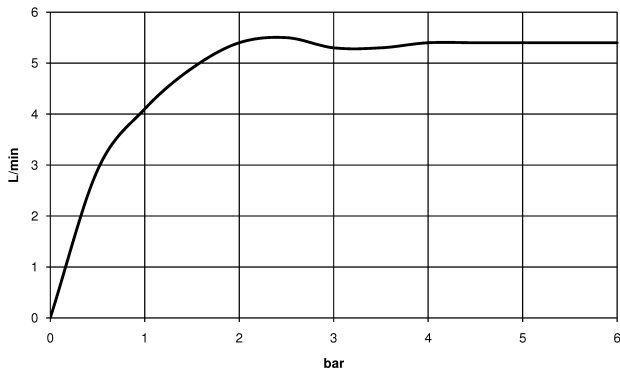

chrom

Zu diesem Artikel wird Zubehör benötigt.

Maßzeichnung

Alle Angaben in mm / inch = mm x 0,0394

Waschtisch - VAIA

Waschtisch-Wandbatterie ohne Ablaufgarnitur - chrom

Artikelnummer: 36 712 809-00

Durchflussdiagramm