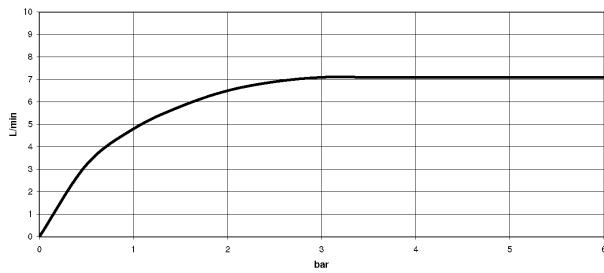

chrom

Zu diesem Artikel wird Zubehör benötigt.

Maßzeichnung

Alle Angaben in mm / inch = mm x 0,0394

Waschtisch - Tara.

Waschtisch-Wandbatterie ohne Ablaufgarnitur - chrom

Artikelnummer: 36 712 882-00

Durchflussdiagramm