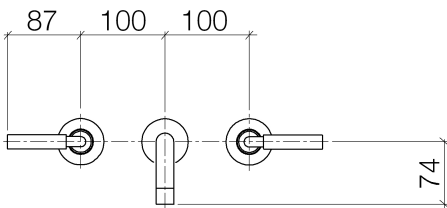

Waschtisch - Tara.

Waschtisch-Wandbatterie ohne Ablaufgarnitur - chrom

Artikelnummer: 36 712 882-00

- Ausladung 190 mm
- runder luftangereicherter Strahl
- Bohrungsdurchmesser Seitenventil 40 mm
- Bohrungsdurchmesser Auslauf 40 mm
- Rosette Ø 55 mm
- Durchfluss max. 7 l/min
- bleifrei
- Armaturengruppe nach DIN 4109: 1

chrom

Zu diesem Artikel wird Zubehör benötigt.

Maßzeichnung

Alle Angaben in mm / inch = mm x 0,0394

Waschtisch - Tara.

Waschtisch-Wandbatterie ohne Ablaufgarnitur - chrom

Artikelnummer: 36 712 882-00

Durchflussdiagramm

Waschtisch - Tara.

Waschtisch-Wandbatterie ohne Ablaufgarnitur - chrom

Artikelnummer: 36 712 882-00

Weitere Oberflächenvarianten

platin matt

36 712 882-06

platin

36 712 882-08