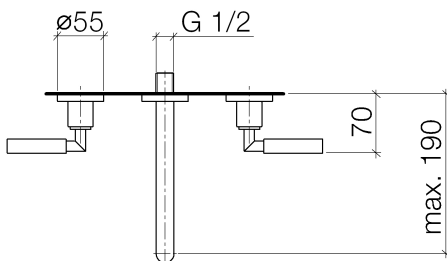

Waschtisch - Tara.

Waschtisch-Wandbatterie ohne Ablaufgarnitur - chrom

Artikelnummer: 36 712 882-00

- Ausladung 190 mm
- runder luftangereicherter Strahl
- Bohrungsdurchmesser Seitenventil 40 mm
- Bohrungsdurchmesser Auslauf 40 mm
- Rosette Ø 55 mm
- Durchfluss max. 7 l/min
- bleifrei
- Armaturengruppe nach DIN 4109: 1

chrom

Zu diesem Artikel wird Zubehör benötigt.

Maßzeichnung

Alle Angaben in mm / inch = mm x 0,0394

Waschtisch - Tara.

Waschtisch-Wandbatterie ohne Ablaufgarnitur - chrom

Artikelnummer: 36 712 882-00

Durchflussdiagramm