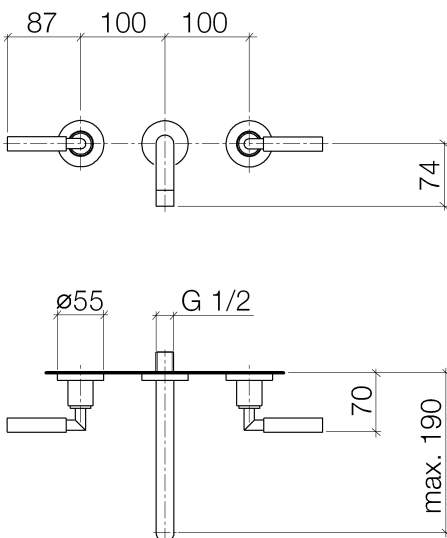

Waschtisch - Tara.

Waschtisch-Wandbatterie ohne Ablaufgarnitur - platin matt

Artikelnummer: 36 712 882-06

- Ausladung 190 mm
- runder luftangereicherter Strahl
- Bohrungsdurchmesser Seitenventil 40 mm
- Bohrungsdurchmesser Auslauf 40 mm
- Rosette Ø 55 mm
- Durchfluss max. 7 l/min
- bleifrei
- Armaturengruppe nach DIN 4109: 1
- Um die überproportional gestiegenen Materialkosten auszugleichen, sehen wir uns leider gezwungen, ab dem 1. Juni 2020 einen Edelmetallzuschlag in Höhe von zehn Prozent für diesen Artikel zu berechnen.
- Der Zuschlag ist nicht im angezeigten Preis enthalten.

platin matt

Zu diesem Artikel wird Zubehör benötigt.

Maßzeichnung

Alle Angaben in mm / inch = mm x 0,0394

Waschtisch - Tara.

Waschtisch-Wandbatterie ohne Ablaufgarnitur - platin matt

Artikelnummer: 36 712 882-06

Durchflussdiagramm

Waschtisch - Tara.

Waschtisch-Wandbatterie ohne Ablaufgarnitur - platin matt

Artikelnummer: 36 712 882-06

Weitere Oberflächenvarianten

chrom

36 712 882-00

platin