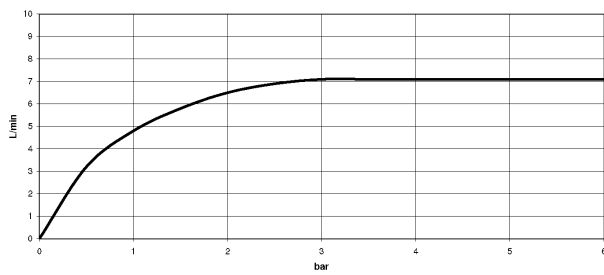

platin

Zu diesem Artikel wird Zubehör benötigt.

Maßzeichnung

Alle Angaben in mm / inch = mm x 0,0394

Waschtisch - Tara.

Waschtisch-Wandbatterie ohne Ablaufgarnitur - platin

Artikelnummer: 36 712 882-08

Durchflussdiagramm