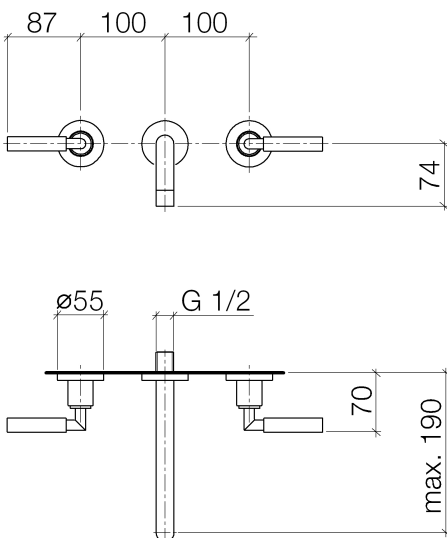

Waschtisch - Tara.

Waschtisch-Wandbatterie ohne Ablaufgarnitur - platin

Artikelnummer: 36 712 882-08

- Ausladung 190 mm
- runder luftangereicherter Strahl
- Bohrungsdurchmesser Seitenventil 40 mm
- Bohrungsdurchmesser Auslauf 40 mm
- Rosette Ø 55 mm
- Durchfluss max. 7 l/min
- bleifrei
- Armaturengruppe nach DIN 4109: 1
- Um die überproportional gestiegenen Materialkosten auszugleichen, sehen wir uns leider gezwungen, ab dem 1. Juni 2020 einen Edelmetallzuschlag in Höhe von zehn Prozent für diesen Artikel zu berechnen.
- Der Zuschlag ist nicht im angezeigten Preis enthalten.

platin

Zu diesem Artikel wird Zubehör benötigt.

Maßzeichnung

Alle Angaben in mm / inch = mm x 0,0394

Waschtisch - Tara.

Waschtisch-Wandbatterie ohne Ablaufgarnitur - platin

Artikelnummer: 36 712 882-08

Durchflussdiagramm

Waschtisch - Tara.

Waschtisch-Wandbatterie ohne Ablaufgarnitur - platin

Artikelnummer: 36 712 882-08

Weitere Oberflächenvarianten

chrom

36 712 882-00

platin matt

36 712 882-06