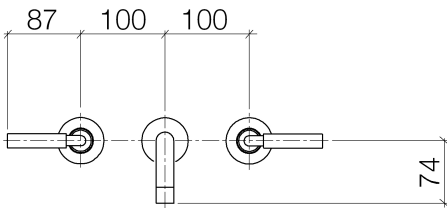

Waschtisch - Tara.

Waschtisch-Wandbatterie ohne Ablaufgarnitur - weiß matt

Artikelnummer: 36 712 882-10

- Ausladung 190 mm
- runder luftangereicherter Strahl
- Bohrungsdurchmesser Seitenventil 40 mm
- Bohrungsdurchmesser Auslauf 40 mm
- Rosette Ø 55 mm
- Durchfluss max. 7 l/min
- bleifrei

weiß matt

Zu diesem Artikel wird Zubehör benötigt.

Maßzeichnung

Alle Angaben in mm / inch = mm x 0,0394

Waschtisch - Tara.

Waschtisch-Wandbatterie ohne Ablaufgarnitur - weiß matt

Artikelnummer: 36 712 882-10

Durchflussdiagramm

Waschtisch - Tara.

Waschtisch-Wandbatterie ohne Ablaufgarnitur - weiß matt

Artikelnummer: 36 712 882-10

Weitere Oberflächenvarianten

chrom

36 712 882-00

platin matt