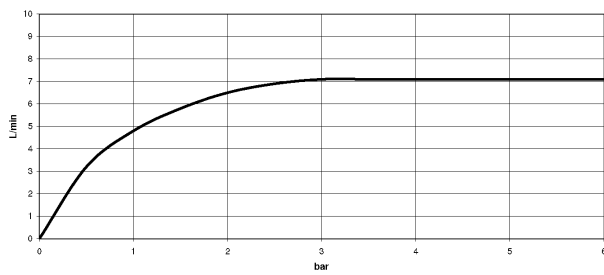

Waschtisch - Tara.

Waschtisch-Wandbatterie ohne Ablaufgarnitur - weiß matt

Artikelnummer: 36 712 882-10

Durchflussdiagramm