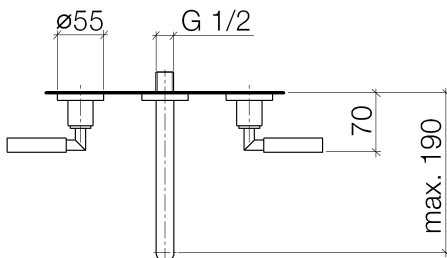

Waschtisch - Tara.

Waschtisch-Wandbatterie ohne Ablaufgarnitur - weiß matt

Artikelnummer: 36 712 882-10

- Ausladung 190 mm
- runder luftangereicherter Strahl
- Bohrungsdurchmesser Seitenventil 40 mm
- Bohrungsdurchmesser Auslauf 40 mm
- Rosette Ø 55 mm
- Durchfluss max. 7 l/min
- bleifrei

weiß matt

Zu diesem Artikel wird Zubehör benötigt.

Maßzeichnung

Alle Angaben in mm / inch = mm x 0,0394

Waschtisch - Tara.

Waschtisch-Wandbatterie ohne Ablaufgarnitur - weiß matt

Artikelnummer: 36 712 882-10

Durchflussdiagramm

Waschtisch - Tara.

Waschtisch-Wandbatterie ohne Ablaufgarnitur - weiß matt

Artikelnummer: 36 712 882-10

Weitere Oberflächenvarianten

chrom

36 712 882-00

platin matt