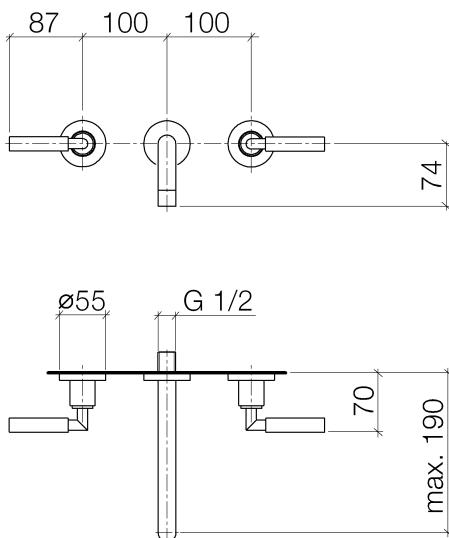

## Waschtisch - Tara.

Waschtisch-Wandbatterie ohne Ablaufgarnitur - schwarz matt

Artikelnummer: 36 712 882-33

- Ausladung 190 mm
- runder luftangereicherter Strahl
- Bohrungsdurchmesser Seitenventil 40 mm
- Bohrungsdurchmesser Auslauf 40 mm
- Rosette Ø 55 mm
- Durchfluss max. 7 l/min
- bleifrei
- Armaturengruppe nach DIN 4109: 1

## Maßzeichnung

Alle Angaben in mm / inch = mm x 0,0394

Waschtisch - Tara.

Waschtisch-Wandbatterie ohne Ablaufgarnitur - schwarz matt

Artikelnummer: 36 712 882-33

## Waschtisch - Tara.

Waschtisch-Wandbatterie ohne Ablaufgarnitur - schwarz matt

Artikelnummer: 36 712 882-33