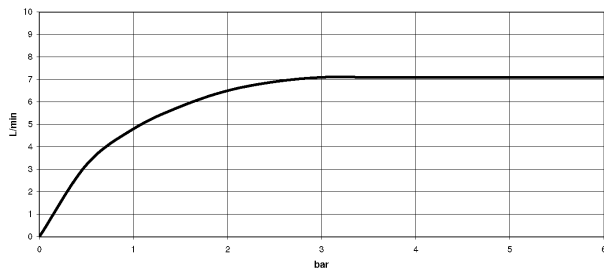

Waschtisch - Tara.

Waschtisch-Wandbatterie ohne Ablaufgarnitur - platin matt

Artikelnummer: 36 712 892-06

Durchflussdiagramm