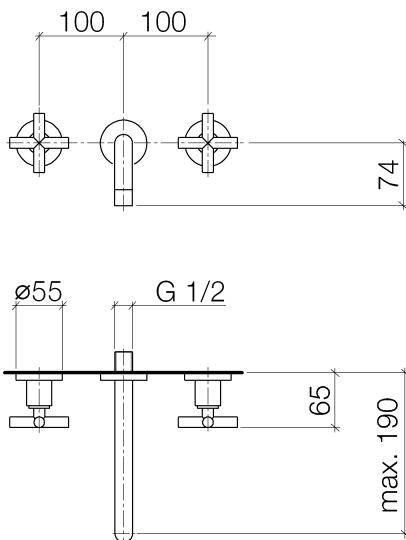

Waschtisch - Tara.

Waschtisch-Wandbatterie ohne Ablaufgarnitur - platin matt

Artikelnummer: 36 712 892-06

- Ausladung 190 mm
- starrer Auslauf
- runder luftangereicherter Strahl
- Bohrungsdurchmesser Seitenventil 40 mm
- Bohrungsdurchmesser Auslauf 40 mm
- Rosette Ø 55 mm
- Durchfluss max. 7 l/min
- bleifrei
- Armaturengruppe nach DIN 4109: 1
- Um die überproportional gestiegenen Materialkosten auszugleichen, sehen wir uns leider gezwungen, ab dem 1. Juni 2020 einen Edelmetallzuschlag in Höhe von zehn Prozent für diesen Artikel zu berechnen.
- Der Zuschlag ist nicht im angezeigten Preis enthalten.

platin matt

Zu diesem Artikel wird Zubehör benötigt.

Maßzeichnung

Alle Angaben in mm / inch = mm x 0,0394

Waschtisch - Tara.

Waschtisch-Wandbatterie ohne Ablaufgarnitur - platin matt

Artikelnummer: 36 712 892-06

Durchflussdiagramm

Waschtisch - Tara.

Waschtisch-Wandbatterie ohne Ablaufgarnitur - platin matt

Artikelnummer: 36 712 892-06

Weitere Oberflächenvarianten

chrom
36 712 892-00

platin
36 712 892-08

weiß matt
36 712 892-10

35 712 970 90
UP-Wandbatterie variable
Positionierung -

35 713 970 90
UP-Wandbatterie Auslauf
links -

35 714 970 90
UP-Wandbatterie Auslauf
rechts -