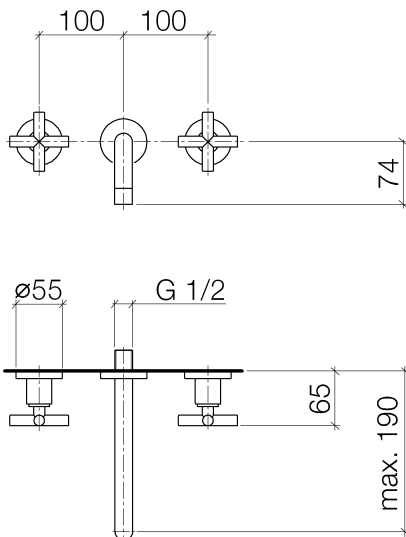

Waschtisch - Tara.

Waschtisch-Wandbatterie ohne Ablaufgarnitur - weiß matt

Artikelnummer: 36 712 892-10

- Ausladung 190 mm
- starrer Auslauf
- runder luftangereicherter Strahl
- Bohrungsdurchmesser Seitenventil 40 mm
- Bohrungsdurchmesser Auslauf 40 mm
- Rosette Ø 55 mm
- Durchfluss max. 7 l/min
- bleifrei

weiß matt

Zu diesem Artikel wird Zubehör benötigt.

Maßzeichnung

Alle Angaben in mm / inch = mm x 0,0394

Waschtisch - Tara.

Waschtisch-Wandbatterie ohne Ablaufgarnitur - weiß matt

Artikelnummer: 36 712 892-10

### Durchflussdiagramm

## Waschtisch - Tara.

Waschtisch-Wandbatterie ohne Ablaufgarnitur - weiß matt

Artikelnummer: 36 712 892-10