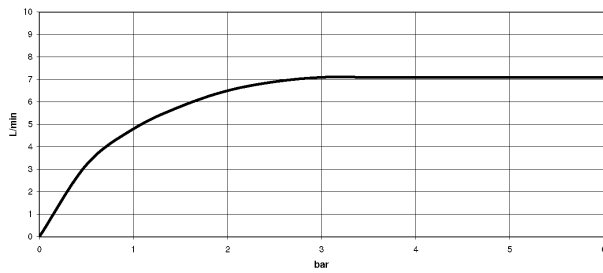

weiß matt

Zu diesem Artikel wird Zubehör benötigt.

Maßzeichnung

Alle Angaben in mm / inch = mm x 0,0394

Waschtisch - Tara.

Waschtisch-Wandbatterie ohne Ablaufgarnitur - weiß matt

Artikelnummer: 36 712 892-10

### Durchflussdiagramm