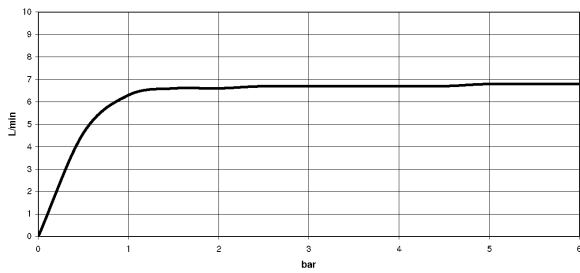

chrom

Zu diesem Artikel wird Zubehör benötigt.

Maßzeichnung

Alle Angaben in mm / inch = mm x 0,0394

Waschtisch -
Waschtisch-Wandbatterie ohne Ablaufgarnitur - chrom
Artikelnummer: 36 712 900-00

Durchflussdiagramm