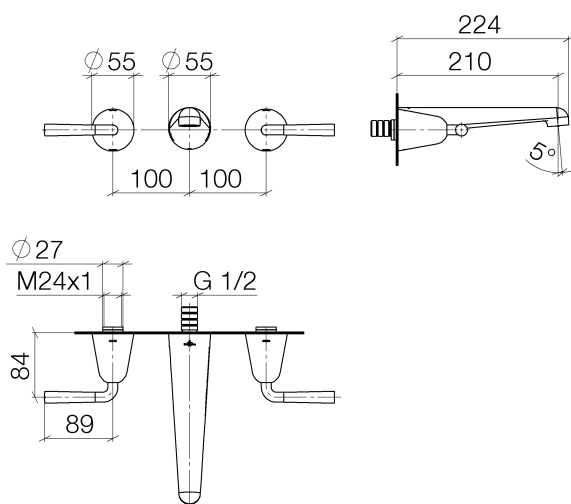

Waschtisch -

Waschtisch-Wandbatterie ohne Ablaufgarnitur - chrom

Artikelnummer: 36 712 900-00

- Ausladung 210 mm
- starrer Auslauf
- runder luftangereicherter Strahl
- Bohrungsdurchmesser Seitenventil 40 mm
- Bohrungsdurchmesser Auslauf 40 mm
- Durchfluss max. 6,6 l/min
- bleifrei

chrom

Zu diesem Artikel wird Zubehör benötigt.

Maßzeichnung

Alle Angaben in mm / inch = mm x 0,0394

Waschtisch -
Waschtisch-Wandbatterie ohne Ablaufgarnitur - chrom
Artikelnummer: 36 712 900-00

Durchflussdiagramm

Waschtisch -
Waschtisch-Wandbatterie ohne Ablaufgarnitur - chrom
Artikelnummer: 36 712 900-00

Weitere Oberflächenvarianten

chrom / schwarz matt
36 712 900-50

Champagne / schwarz matt
36 712 900-98

Weitere Oberflächen auf Anfrage (x-tra Service)

Benötigtes Zubehör

35 707 970 90
UP-Wandbatterie Auslauf
mittig -

35 712 970 90
UP-Wandbatterie variable
Positionierung -