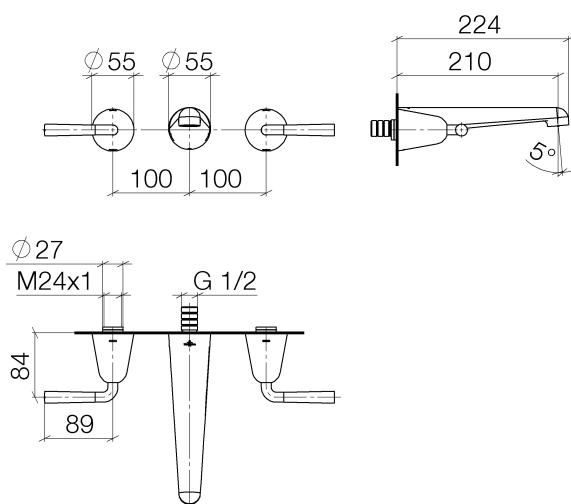

## Waschtisch -

Waschtisch-Wandbatterie ohne Ablaufgarnitur - chrom / schwarz matt

Artikelnummer: 36 712 900-50

- Ausladung 210 mm
- starrer Auslauf
- runder luftangereicherter Strahl
- Bohrungsdurchmesser Seitenventil 40 mm
- Bohrungsdurchmesser Auslauf 40 mm
- Durchfluss max. 6,6 l/min
- bleifrei

## Maßzeichnung

Alle Angaben in mm / inch = mm x 0,0394

Waschtisch -

Waschtisch-Wandbatterie ohne Ablaufgarnitur - chrom / schwarz matt

Artikelnummer: 36 712 900-50

## Durchflussdiagramm