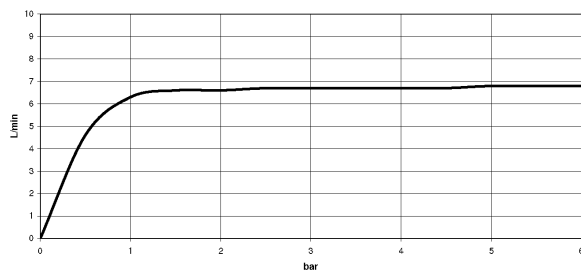

Waschtisch -

Waschtisch-Wandbatterie ohne Ablaufgarnitur - Champagne / schwarz matt

Artikelnummer: 36 712 900-98

Durchflussdiagramm