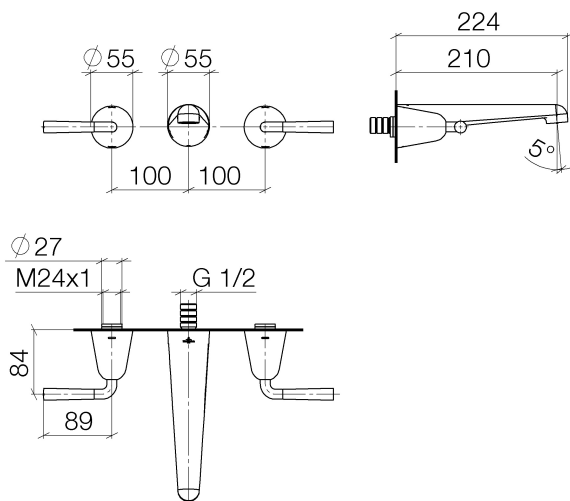

Waschtisch -

Waschtisch-Wandbatterie ohne Ablaufgarnitur - Champagne / schwarz matt

Artikelnummer: 36 712 900-98

- Ausladung 210 mm
- starrer Auslauf
- runder luftangereicherter Strahl
- Bohrungsdurchmesser Seitenventil 40 mm
- Bohrungsdurchmesser Auslauf 40 mm
- Durchfluss max. 6,6 l/min
- bleifrei

Champagne / schwarz matt

Zu diesem Artikel wird Zubehör benötigt.

Maßzeichnung

Alle Angaben in mm / inch = mm x 0,0394

Waschtisch -

Waschtisch-Wandbatterie ohne Ablaufgarnitur - Champagne / schwarz matt

Artikelnummer: 36 712 900-98

Durchflussdiagramm

Waschtisch -

Waschtisch-Wandbatterie ohne Ablaufgarnitur - Champagne / schwarz matt

Artikelnummer: 36 712 900-98

Weitere Oberflächenvarianten

chrom

36 712 900-00

chrom / schwarz matt