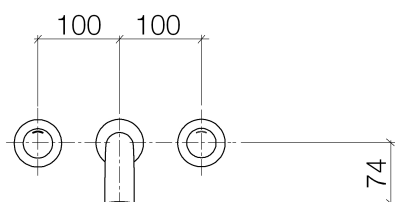

Waschtisch -

Waschtisch-Wandbatterie ohne Ablaufgarnitur - chrom

Artikelnummer: 36 712 955-00

- Ausladung 210 mm
- starrer Auslauf
- rechteckiger luftangereicherter Strahl
- Bohrungsdurchmesser Auslauf 40 mm
- Bohrungsdurchmesser Seitenventil 40 mm
- Durchfluss max. 8,3 l/min
- bleifrei

chrom

Zu diesem Artikel wird Zubehör benötigt.

Maßzeichnung

Alle Angaben in mm / inch = mm x 0,0394

Waschtisch -
Waschtisch-Wandbatterie ohne Ablaufgarnitur - chrom
Artikelnummer: 36 712 955-00

Durchflussdiagramm

Waschtisch -
Waschtisch-Wandbatterie ohne Ablaufgarnitur - chrom
Artikelnummer: 36 712 955-00

Benötigtes Zubehör

35 707 970 90

UP-Wandbatterie Auslauf
mittig -

35 712 970 90

UP-Wandbatterie variable
Positionierung -