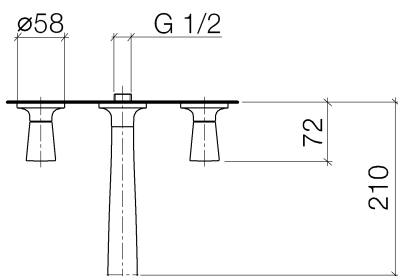

Waschtisch -

Waschtisch-Wandbatterie ohne Ablaufgarnitur - chrom

Artikelnummer: 36 712 955-00

- Ausladung 210 mm
- starrer Auslauf
- rechteckiger luftangereicherter Strahl
- Bohrungsdurchmesser Auslauf 40 mm
- Bohrungsdurchmesser Seitenventil 40 mm
- Durchfluss max. 8,3 l/min
- bleifrei

chrom

Zu diesem Artikel wird Zubehör benötigt.

Maßzeichnung

Alle Angaben in mm / inch = mm x 0,0394

Waschtisch -
Waschtisch-Wandbatterie ohne Ablaufgarnitur - chrom
Artikelnummer: 36 712 955-00

Durchflussdiagramm

Waschtisch -
Waschtisch-Wandbatterie ohne Ablaufgarnitur - chrom
Artikelnummer: 36 712 955-00

Benötigtes Zubehör

35 707 970 90

UP-Wandbatterie Auslauf
mittig -

35 712 970 90

UP-Wandbatterie variable
Positionierung -