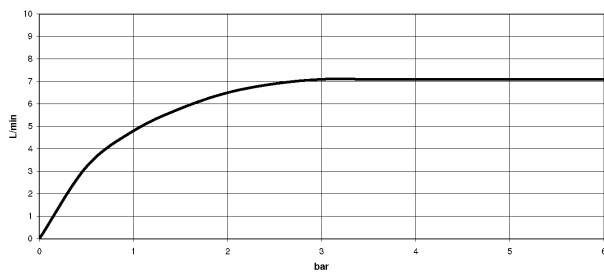

chrom

Zu diesem Artikel wird Zubehör benötigt.

Maßzeichnung

Alle Angaben in mm / inch = mm x 0,0394

Waschtisch -
Waschtisch-Wandbatterie ohne Ablaufgarnitur - chrom
Artikelnummer: 36 712 955-00

Durchflussdiagramm