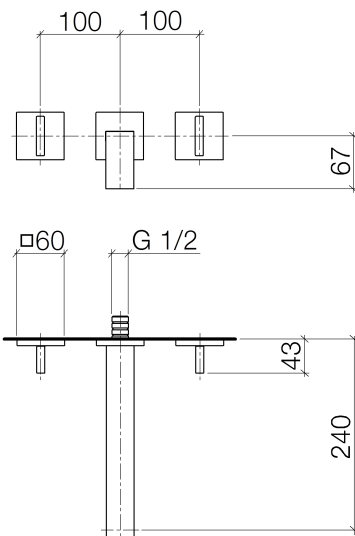

Waschtisch - MEM

Waschtisch-Wandbatterie ohne Ablaufgarnitur - chrom

Artikelnummer: 36 717 782-00

- Ausladung 240 mm
- starrer Auslauf
- rechteckiger luftangereicherter Strahl
- Bohrungsdurchmesser Seitenventil 40 mm
- Bohrungsdurchmesser Auslauf 40 mm
- Einzelrosette 60 x 60 mm
- Durchfluss max. 5,7 l/min
- bleifrei
- Armaturengruppe nach DIN 4109: 1

chrom

Zu diesem Artikel wird Zubehör benötigt.

Maßzeichnung

Alle Angaben in mm / inch = mm x 0,0394

Waschtisch - MEM

Waschtisch-Wandbatterie ohne Ablaufgarnitur - chrom

Artikelnummer: 36 717 782-00

### Durchflussdiagramm