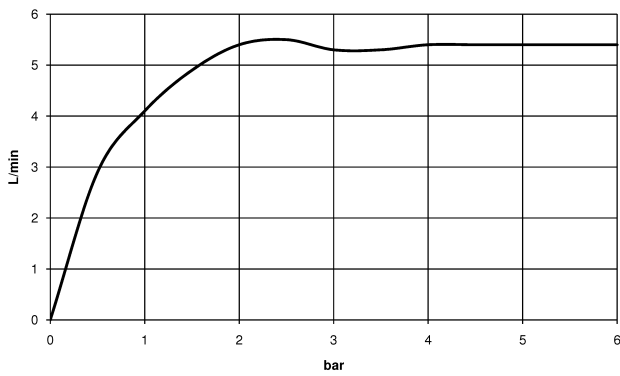

platin

Zu diesem Artikel wird Zubehör benötigt.

Maßzeichnung

Alle Angaben in mm / inch = mm x 0,0394

Waschtisch - MEM

Waschtisch-Wandbatterie ohne Ablaufgarnitur - platin

Artikelnummer: 36 717 782-08

Durchflussdiagramm