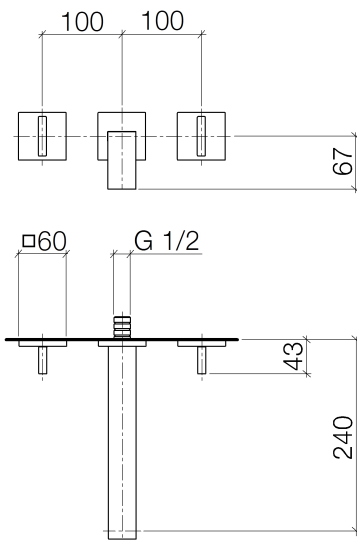

Waschtisch - MEM

Waschtisch-Wandbatterie ohne Ablaufgarnitur - platin

Artikelnummer: 36 717 782-08

- Ausladung 240 mm
- starrer Auslauf
- rechteckiger luftangereicherter Strahl
- Bohrungsdurchmesser Seitenventil 40 mm
- Bohrungsdurchmesser Auslauf 40 mm
- Einzelrosette 60 x 60 mm
- Durchfluss max. 5,7 l/min
- bleifrei
- Armaturengruppe nach DIN 4109: 1
- Um die überproportional gestiegenen Materialkosten auszugleichen, sehen wir uns leider gezwungen, ab dem 1. Juni 2020 einen Edelmetallzuschlag in Höhe von zehn Prozent für diesen Artikel zu berechnen.
- Der Zuschlag ist nicht im angezeigten Preis enthalten.

platin

Zu diesem Artikel wird Zubehör benötigt.

Maßzeichnung

Alle Angaben in mm / inch = mm x 0,0394

Waschtisch - MEM

Waschtisch-Wandbatterie ohne Ablaufgarnitur - platin

Artikelnummer: 36 717 782-08

Durchflussdiagramm