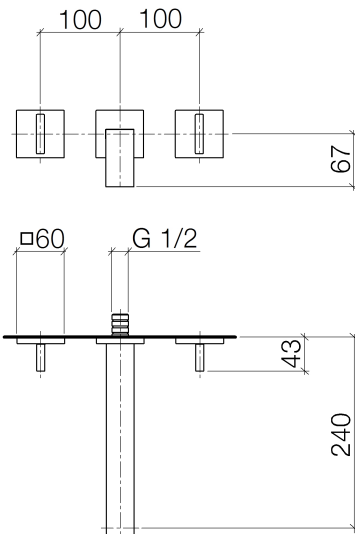

## Waschtisch - MEM

Waschtisch-Wandbatterie ohne Ablaufgarnitur - Dark Platinum matt

Artikelnummer: 36 717 782-99

- Ausladung 240 mm
- starrer Auslauf
- rechteckiger luftangereicherter Strahl
- Bohrungsdurchmesser Seitenventil 40 mm
- Bohrungsdurchmesser Auslauf 40 mm
- Einzelrosette 60 x 60 mm
- Durchfluss max. 5,7 l/min
- bleifrei
- Armaturengruppe nach DIN 4109: 1

## Maßzeichnung

Alle Angaben in mm / inch = mm x 0,0394

Waschtisch - MEM

Waschtisch-Wandbatterie ohne Ablaufgarnitur - Dark Platinum matt

Artikelnummer: 36 717 782-99