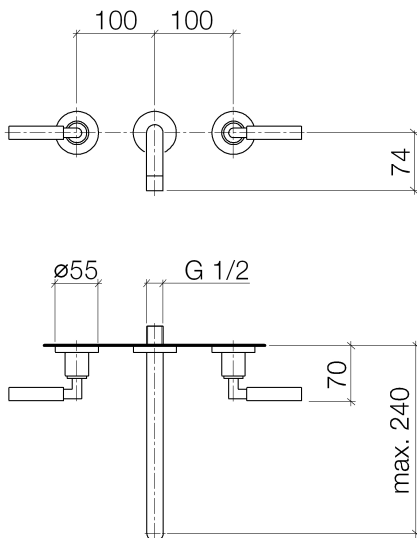

Waschtisch - Tara.

Waschtisch-Wandbatterie ohne Ablaufgarnitur - chrom

Artikelnummer: 36 717 882-00

- Ausladung 240 mm
- starrer Auslauf
- runder luftangereicherter Strahl
- Bohrungsdurchmesser Seitenventil 40 mm
- Bohrungsdurchmesser Auslauf 40 mm
- Rosette Ø 55 mm
- Durchfluss max. 7 l/min
- bleifrei
- Armaturengruppe nach DIN 4109: 1

chrom

Zu diesem Artikel wird Zubehör benötigt.

Maßzeichnung

Alle Angaben in mm / inch = mm x 0,0394

Waschtisch - Tara.

Waschtisch-Wandbatterie ohne Ablaufgarnitur - chrom

Artikelnummer: 36 717 882-00

### Durchflussdiagramm

## Waschtisch - Tara.

Waschtisch-Wandbatterie ohne Ablaufgarnitur - chrom

Artikelnummer: 36 717 882-00