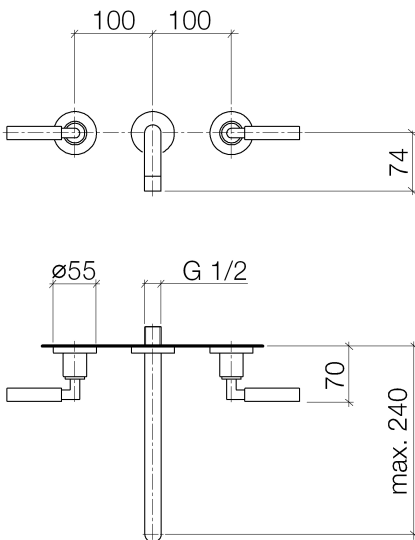

Waschtisch - Tara.

Waschtisch-Wandbatterie ohne Ablaufgarnitur - platin matt

Artikelnummer: 36 717 882-06

- Ausladung 240 mm
- starrer Auslauf
- runder luftangereicherter Strahl
- Bohrungsdurchmesser Seitenventil 40 mm
- Bohrungsdurchmesser Auslauf 40 mm
- Rosette Ø 55 mm
- Durchfluss max. 7 l/min
- bleifrei
- Armaturengruppe nach DIN 4109: 1
- Um die überproportional gestiegenen Materialkosten auszugleichen, sehen wir uns leider gezwungen, ab dem 1. Juni 2020 einen Edelmetallzuschlag in Höhe von zehn Prozent für diesen Artikel zu berechnen.
- Der Zuschlag ist nicht im angezeigten Preis enthalten.

platin matt

Zu diesem Artikel wird Zubehör benötigt.

Maßzeichnung

Alle Angaben in mm / inch = mm x 0,0394

Waschtisch - Tara.

Waschtisch-Wandbatterie ohne Ablaufgarnitur - platin matt

Artikelnummer: 36 717 882-06

Durchflussdiagramm

Waschtisch - Tara.

Waschtisch-Wandbatterie ohne Ablaufgarnitur - platin matt

Artikelnummer: 36 717 882-06

Weitere Oberflächenvarianten

chrom

36 717 882-00

platin